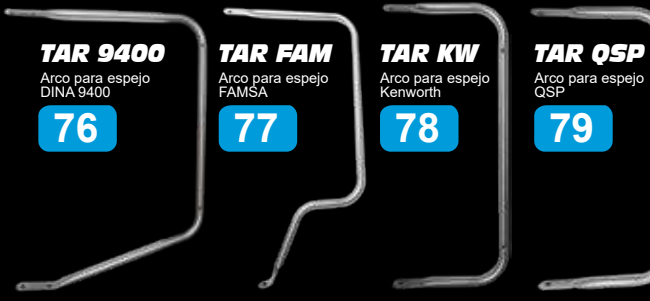

REPUESTOS ARCOS

DISPONIBLE:
● Acero
● Aluminio

TAR 9400 Arco para espejo DINA 9400
76

TAR FAM Arco para espejo FAMSA
77

TAR KW Arco para espejo Kenworth
78

TAR QSP Arco para espejo QSP
79