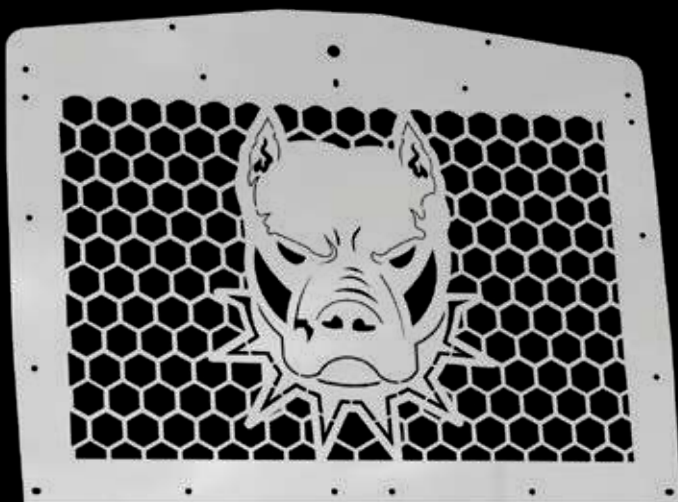

KW PRL04 (PZ) MOLDURA PARA KW PARRILLA COMPLETA T800 PIT BULL