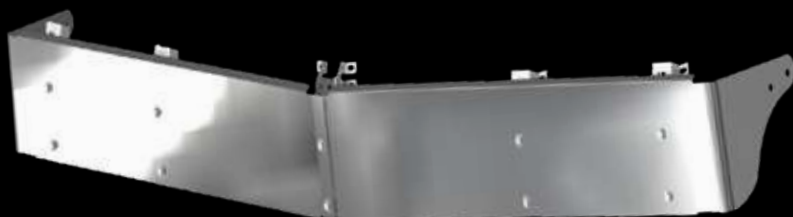

VISERAS INTERNATIONAL

¡NUEVO!

¡NUEVO!

INT VC02 (KIT) VISERA TIPO CHOLA ANGOSTA PARA PROSTAR 9400 / 2007 EN ADELANTE

¡NUEVO!

INT VC03 (KIT) VISERA PARA INTERNATIONAL CHATA TIPO CHOLA

¡NUEVO!

INT VC03 EE (KIT) VISERA TIPO CHOLA INT CHATA 18 HOYOS PARA PLAFÓN 3/4"

¡NUEVO!

¡NUEVO!

¡NUEVO!

¡NUEVO!