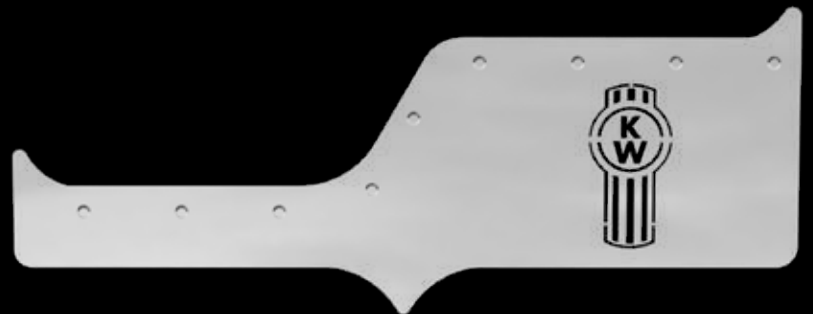

KW AD76 (PAR) ADORNO PARA PUERTA CON RESAQUE KENWORTH "K" ABOTONADO ANCHO CON LOGO KW

¡NUEVO!