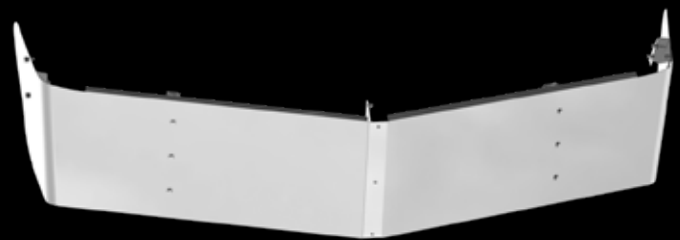

¡NUEVO!

**KW VC02 EE (KIT) VISERA KW T800 T600 TIPO ORIGINAL ANGOSTO EDICIÓN ESPECIAL**

¡NUEVO!

**KW VC03 (KIT) VISERA KENWORTH T800 / T600 / W900B TIPO MOÑO**

¡NUEVO!

**KW VC04 (KIT) VISERA PARA KENWORTH T680 / T880 13.5"**