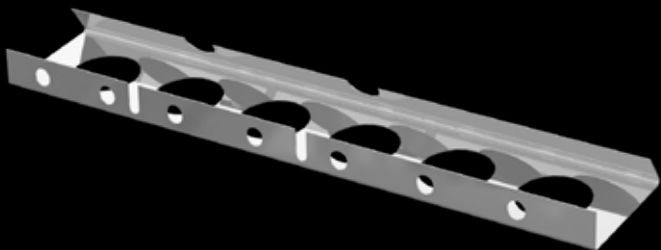

KW TOL03 (PAR) TOLVA 6 HOYOS PARA PLAFÓN 2” 1/4 PARA PURIFICADOR KENWORTH W900

¡NUEVO!