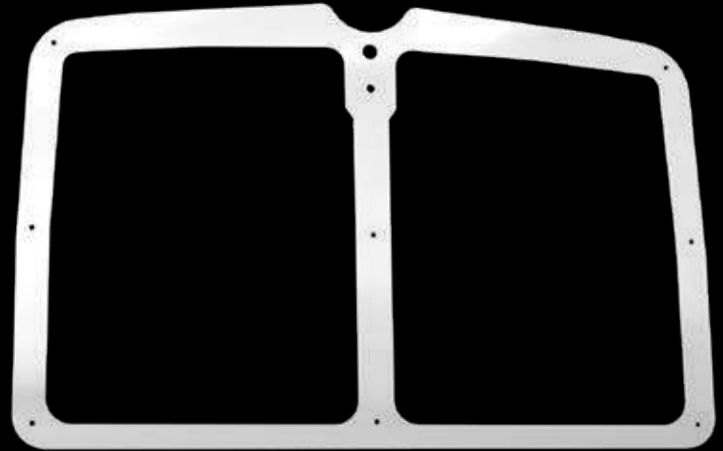

¡NUEVO!

**KW CB21** (PZ) CUBIERTA COMPARTIMIENTO BAJO TABLERO T680 T880

¡NUEVO!

**KW CB22** (PZ) CUBIERTA FRONTAL PARA 9 MARCADORES 98-02 W900

**PARRILLAS KENWORTH**

**KW PRL01** (KIT) JUEGO DE MOLDURAS PARRILLA PARA KW T800 (4 PIEZAS)