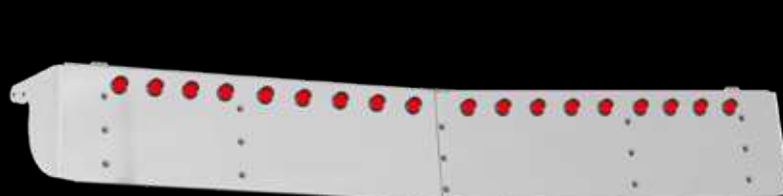

¡NUEVO!

INT VC03 EE (KIT) VISERA TIPO CHOLA INT CHATA 18 HOYOS PARA PLAFÓN 3/4"

¡NUEVO!