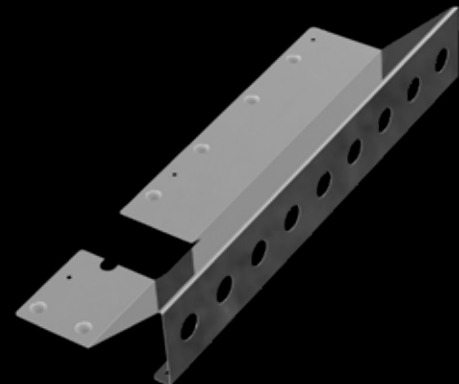

KW TOL06 (PAR) TOLVA BASE PARA ESPEJO OREJON PARA KW 9 HOYOS DE 1”