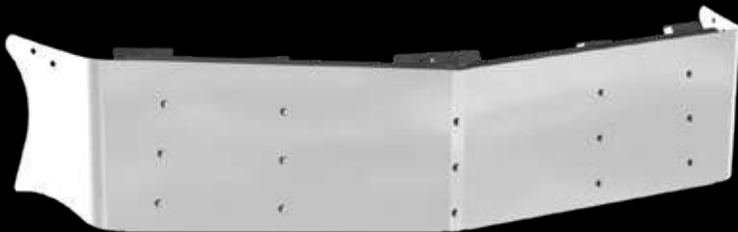

¡NUEVO!

**KW VC05 (KIT) VISERA PARA KENWORTH W900 TIPO CHOLA**

¡NUEVO!

**KW VC06 (KIT) VISERA PARA KW W900 TIPO ORIGINAL ANGOSTA**

¡NUEVO!

**KW VC07** (KIT) VISERA KW T680 T880  
MODELO B 18"

¡NUEVO!

**KW VC07 EE** (KIT) VISERA KW T680  
T880 MOD B 20 O 28 HOYOS PARA PLAFÓN  
DE 3/4"

¡NUEVO!

**KW VC08** (KIT) VISERA KW T800 T600  
W900B OREJAS DE MOÑO

¡NUEVO!

**KW VC09** (KIT) VISERA KW T800 T600  
W900B CHOLA DE 14"

¡NUEVO!

**KW VC10** (KIT) VISERA KW T800 T600  
W900B BYL CON 12 HOYOS PARA PLAFON  
PL-241CR-SM-R