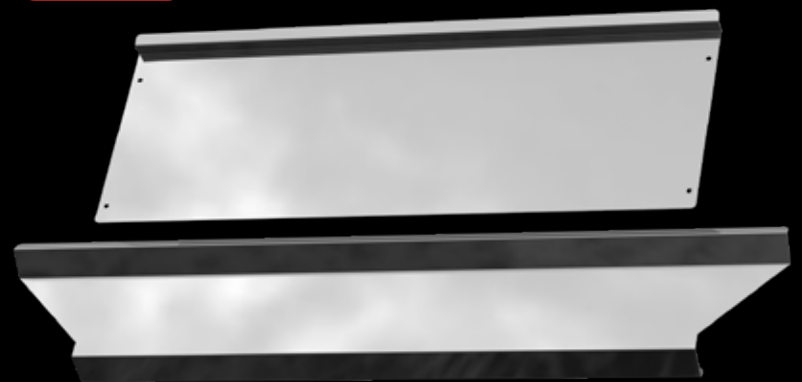

¡NUEVO!

**VOL AD16** (PAR) SOMBRA VENTANA CTE  
VOLVO VNL 2018+

¡NUEVO!

**VOL AD17** (PZ) CUBIERTA PARA  
VALVULA VOLVO VT

¡NUEVO!

**VOL AD18** (KIT) CUBIERTA ACCESO A  
CABINA VOLVO VNL

¡NUEVO!

**VOL AD19** (PAR) BISEL VENTANA  
SUPERIOR T BOOMERANG VOLVO 2018+