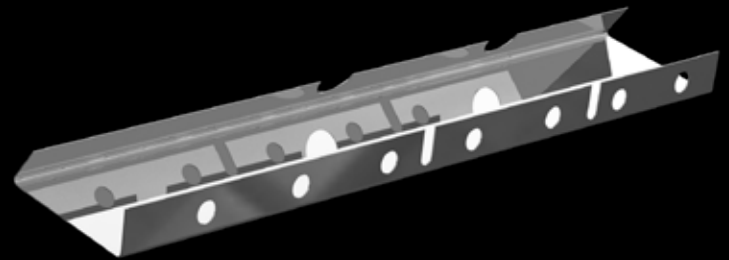

KW TOL02 (PAR) TOLVA PARA PURIFICADOR KENWORTH W900 LISA