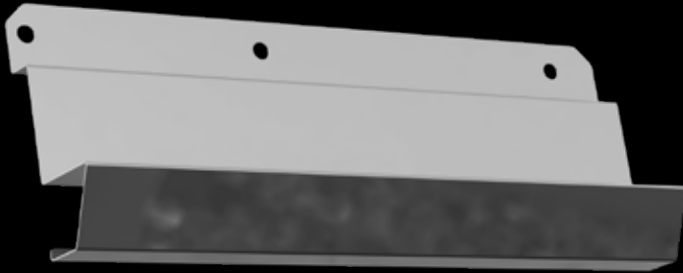

¡NUEVO!

**KW TOL07** (PAR) TOLVA DE 8 HOYOS PARA PURIFICADOR KENWORTH

¡NUEVO!

**KW TOL08** (PAR) TOLVA BASE PARA ESPEJO OREJON PARA KENWORTH LISA T800 / T600 / T660

¡NUEVO!

**KW TOL09** (PAR) TOLVA ESPEJO PARA KENWORTH T660 TIRA DE LED