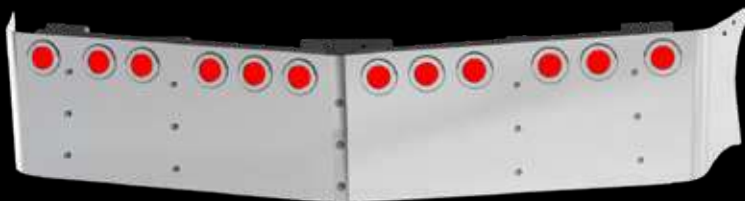

¡NUEVO!

**KW VC08** (KIT) VISERA KW T800 T600  
W900B OREJAS DE MOÑO

¡NUEVO!

**KW VC09** (KIT) VISERA KW T800 T600  
W900B CHOLA DE 14"

¡NUEVO!

**KW VC10** (KIT) VISERA KW T800 T600  
W900B BYL CON 12 HOYOS PARA PLAFON  
PL-241CR-SM-R

¡NUEVO!

**KW VC11** (KIT) VISERA KW T800 T600  
W900B BYL MOÑO

¡NUEVO!

**KW VC12** (KIT) VISERA KW T800 T600  
W900B BYL MODELO B 12 HOYOS PARA  
PLAFON PL-241CR-SM-R

¡NUEVO!

**KW VC13** (KIT) VISERA KW T800 T600  
W900B BYL MODELO B LISA