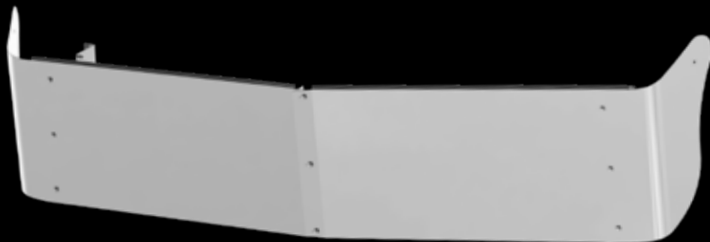

## VISERAS FREIGHTLINER

**FLN VC01** (KIT) VISERA PARA  
FREIGHTLINER 120

**FLN VC02** (KIT) VISERA PARA  
FREIGHTLINER 70 / 80

**FLN VC03** (KIT) VISERA PARA  
FREIGHTLINER CASCADIA

**FLN VC04** (KIT) VISERA PARA  
FREIGHTLINER COLUMBIA