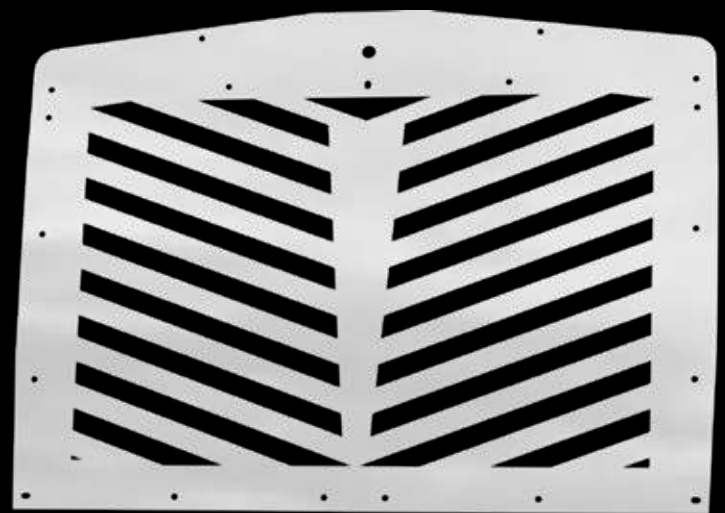

KW PRL09 (PZ) MOLDURA PARA PARRILLA COMPLETA KW T800 MODELO 2