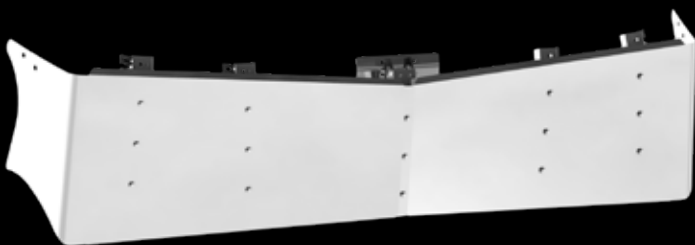

¡NUEVO!

KW VC03 (KIT) VISERA KENWORTH T800 / T600 / W900B TIPO MOÑO

¡NUEVO!