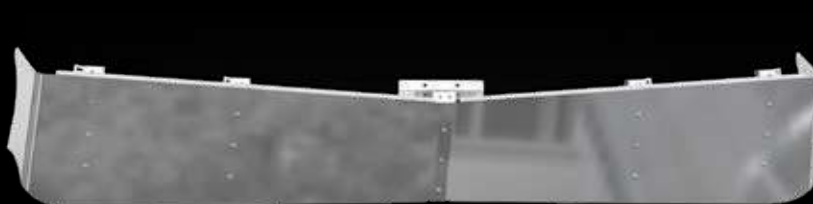

VISERAS INTERNATIONAL

¡NUEVO!

¡NUEVO!

INT VC02 (KIT) VISERA TIPO CHOLA ANGOSTA PARA PROSTAR 9400 / 2007 EN ADELANTE

¡NUEVO!

INT VC03 (KIT) VISERA PARA INTERNATIONAL CHATA TIPO CHOLA

¡NUEVO!

INT VC03 EE (KIT) VISERA TIPO CHOLA INT CHATA 18 HOYOS PARA PLAFÓN 3/4"

¡NUEVO!

¡NUEVO!

¡NUEVO!

¡NUEVO!