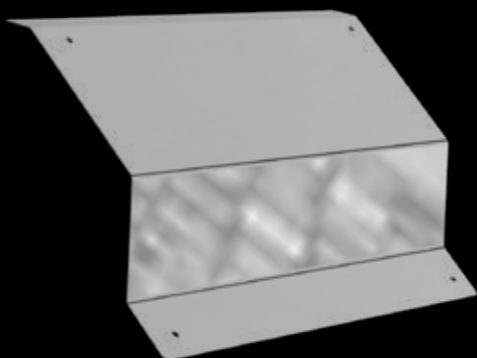

¡NUEVO!

**KW AD66** (PZ) ADORNO PARA VENTANA  
COPILOTO KW T600 LISO

¡NUEVO!

**KW AD67** (PAR) BISEL PARA FARO  
DEFENSA KW T800 LOGO

¡NUEVO!

**KW AD68** (PAR) BISEL PARA FARO  
DEFENSA KW T800 LOGO MOD B

¡NUEVO!