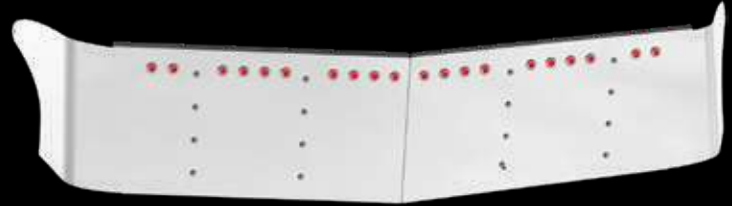

¡NUEVO!

**KW VC05 (KIT) VISERA PARA KENWORTH W900 TIPO CHOLA**

¡NUEVO!

**KW VC06 (KIT) VISERA PARA KW W900 TIPO ORIGINAL ANGOSTA**

¡NUEVO!

**KW VC07** (KIT) VISERA KW T680 T880  
MODELO B 18"

¡NUEVO!

**KW VC07 EE** (KIT) VISERA KW T680  
T880 MOD B 20 O 28 HOYOS PARA PLAFÓN  
DE 3/4"

¡NUEVO!

**KW VC08** (KIT) VISERA KW T800 T600  
W900B OREJAS DE MOÑO

¡NUEVO!

**KW VC09** (KIT) VISERA KW T800 T600  
W900B CHOLA DE 14"

¡NUEVO!

**KW VC10** (KIT) VISERA KW T800 T600  
W900B BYL CON 12 HOYOS PARA PLAFON  
PL-241CR-SM-R