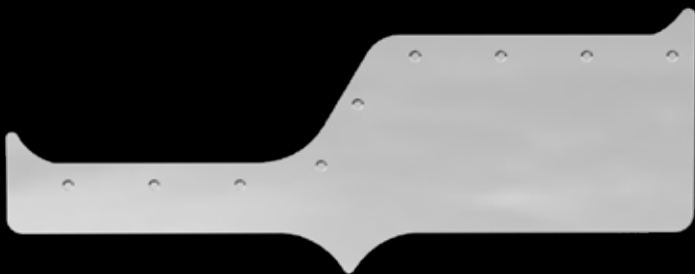

KW AD03 A (PAR) ADORNO PARA PUERTA CON RESAQUE "K" ABOTONADO ANCHO PARA KW T800 / T600 / T660