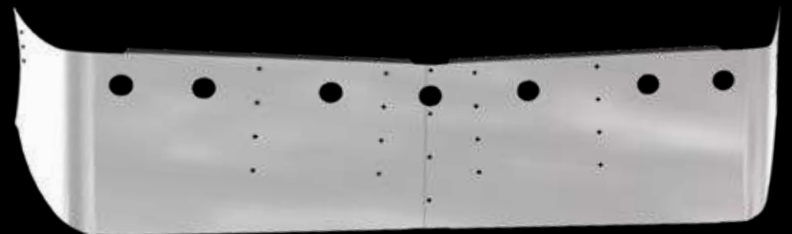

¡NUEVO!

FLN VC06 (KIT) VISERA FREIGHTLINER
120 20" C/HOYOS

¡NUEVO!