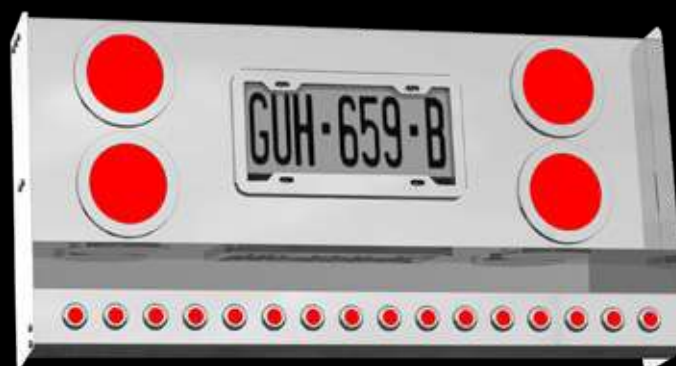

UNI PP06 (PZ) PORTA PLACAS PARA PLAFÓN REDONDO CON 16 HOYOS DE 3/4"

Los porta placas no incluyen plafones ni portaplacas pequeño (ref: UNI P01)