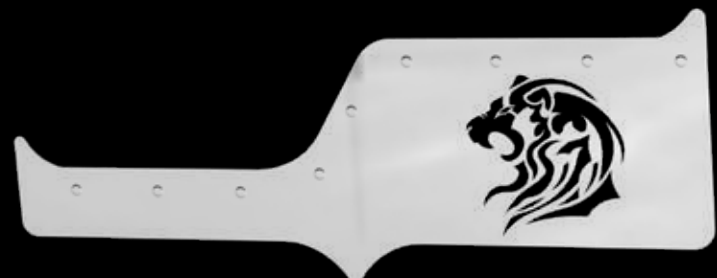

KW AD03 D (PAR) ADORNO PARA PUERTA CON RESAQUE KW "K" ABOTONADO ANCHO EDICIÓN ESPECIAL DE LEON