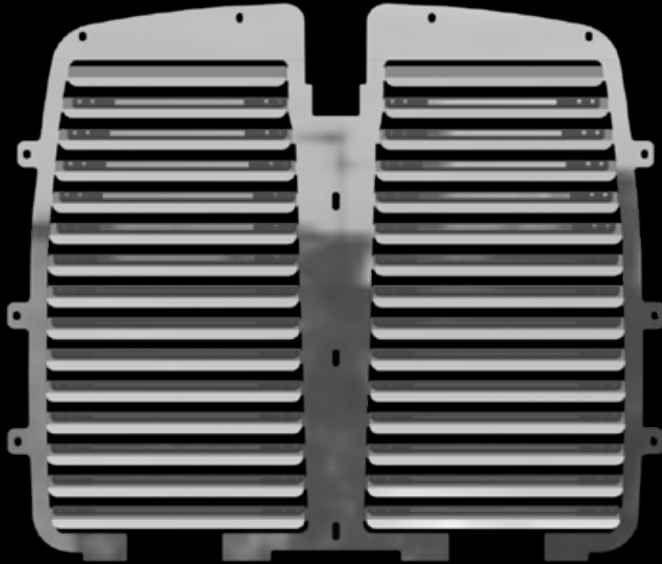

¡NUEVO!

**KW PRL16** (KIT) PARRILLA KW LOUVER T800

¡NUEVO!

**KW PRL17** (KIT) PARRILLA KW LOUVER TIPO V T800

¡NUEVO!

**KW PRL660** (KIT) PARRILLA KW T660 CON LOUVERS

¡NUEVO!

**KW PRA660** (KIT) PANAL PARRILLA CROMADA KW T660