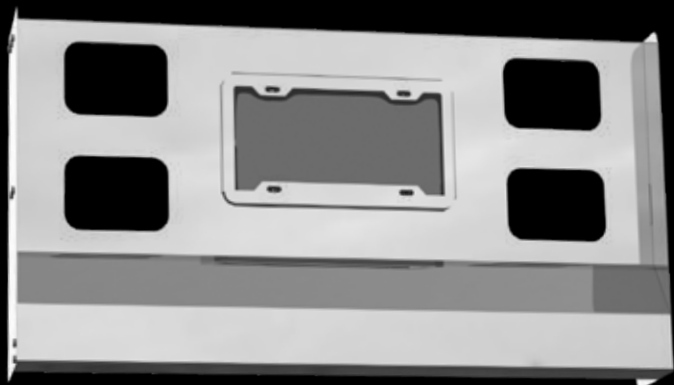

UNI PP03 (PZ) PORTA PLACAS PARA PLAFÓN CUADRADO

¡NUEVO!