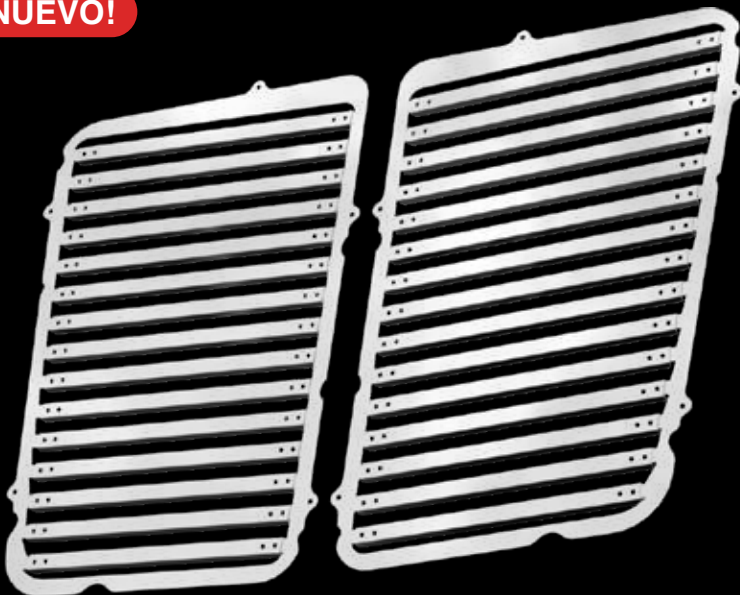

¡NUEVO!

KW PRL680 (KIT) PARRILLA KW T680 CON LOUVER