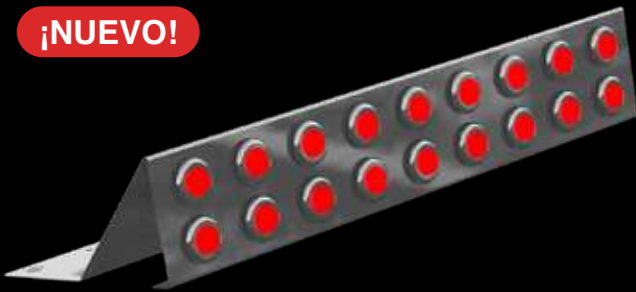

¡NUEVO!

KW TOL01 C (PAR) TOLVA BASE PARA ESPEJO OREJON PARA KW 18 HOYOS PLAFÓN LED MINI DE 3/4”