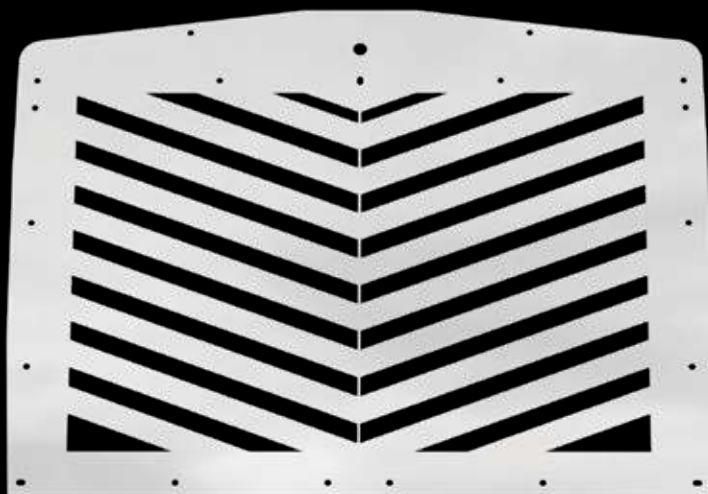

**KW PRL04** (PZ) MOLDURA PARA KW PARRILLA COMPLETA T800 PIT BULL

**KW PRL05** (PZ) MOLDURA PARA KW PARRILLA COMPLETA T800 CRÁNEO

**KW PRL06** (PZ) MOLDURA PARA KW PARRILLA COMPLETA T800 AUTOBOTS

**KW PRL07** (PZ) MOLDURA PARA KW PARRILLA COMPLETA T800 DECEPTICONS