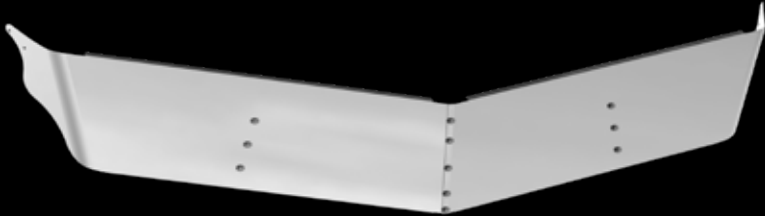

VISERA PETERBILT

PB VC01 (KIT) VISERA PETERBILT 377 / 379
LISA ACERO INOXIDABLE

¡NUEVO!