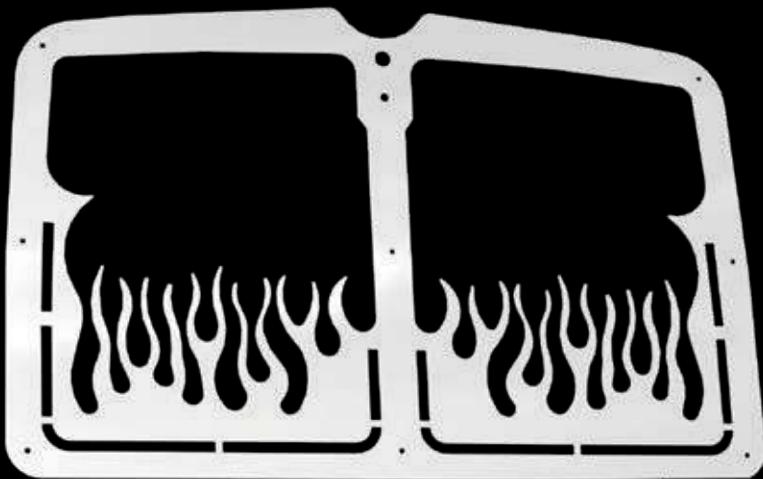

KW PRL02 EE (PZ) MOLDURA DE FLAMAS PARA PARRILLA KENWORTH T300 / T450