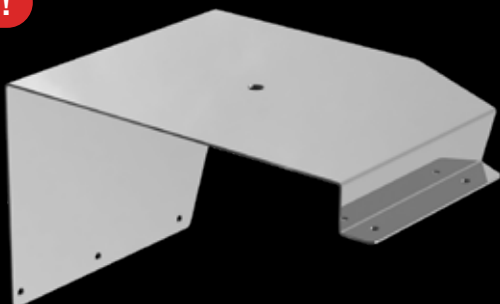

TORRETAS UNIVERSAL

¡NUEVO!

UNI BAL (PAR) BASE PARA TORRETA TIPO L
Disponible: **ACERO INOX**

¡NUEVO!