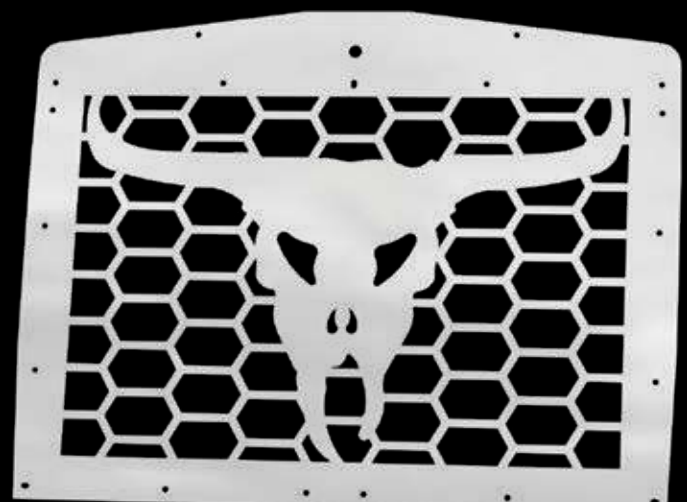

KW PRL05 (PZ) MOLDURA PARA KW PARRILLA COMPLETA T800 CRÁNEO