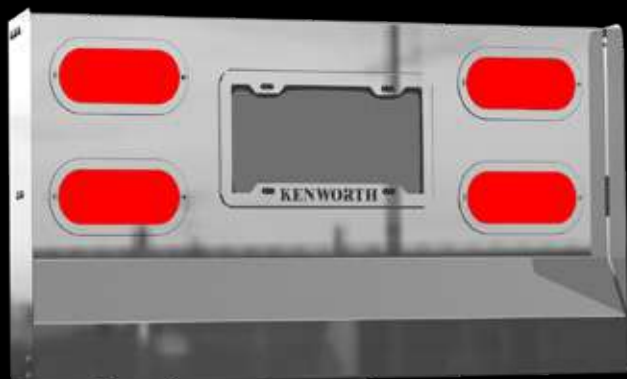

¡NUEVO!

**UNI CN43** (PZ) CONTRAPESO CORRIDO LLAMAS INTERNO DE 2.40 mts.

¡NUEVO!

**UNI CN44** (PZ) CONTRAPESO CORRIDO EN LLAMAS DE 2.40 mts.

**PORTA PLACAS DE ACERO**

¡NUEVO!

**UNI PP01** (PZ) PORTA PLACAS PARA PLAFÓN OVALADO