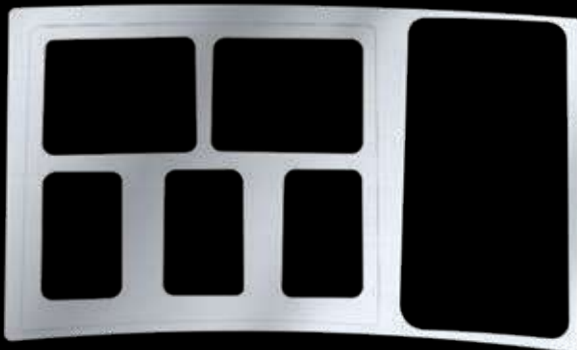

¡NUEVO!

**VOL AD23** (PZ) CUBIERTA PARA SWITCH CON INDICADOR 5 VENTANAS VOLVO VNL3

¡NUEVO!

**VOL AD24** (PZ) CUBIERTA PARA SWITCH CON INDICADOR 6 VENTANAS VOLVO

¡NUEVO!

**VOL AD25** (PZ) CUBIERTA PARA TABLERO PARA SWITCH VOLVO VN/VT