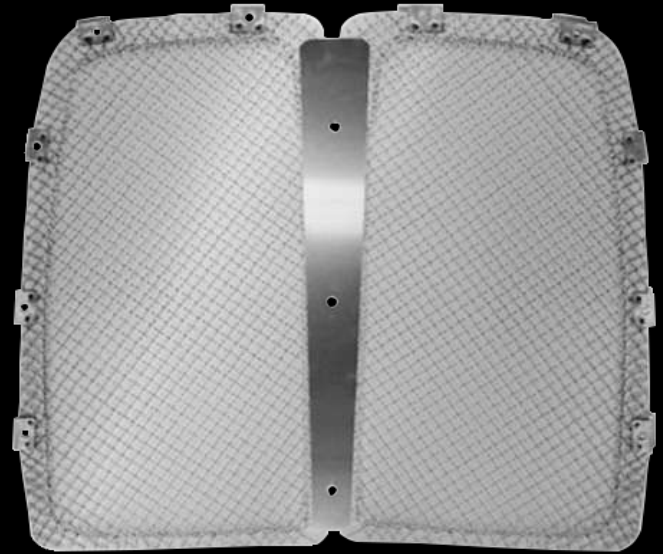

¡NUEVO!

**KW PRL16** (KIT) PARRILLA KW LOUVER T800

¡NUEVO!

**KW PRL17** (KIT) PARRILLA KW LOUVER TIPO V T800

¡NUEVO!

**KW PRL660** (KIT) PARRILLA KW T660 CON LOUVERS

¡NUEVO!

**KW PRA660** (KIT) PANAL PARRILLA CROMADA KW T660